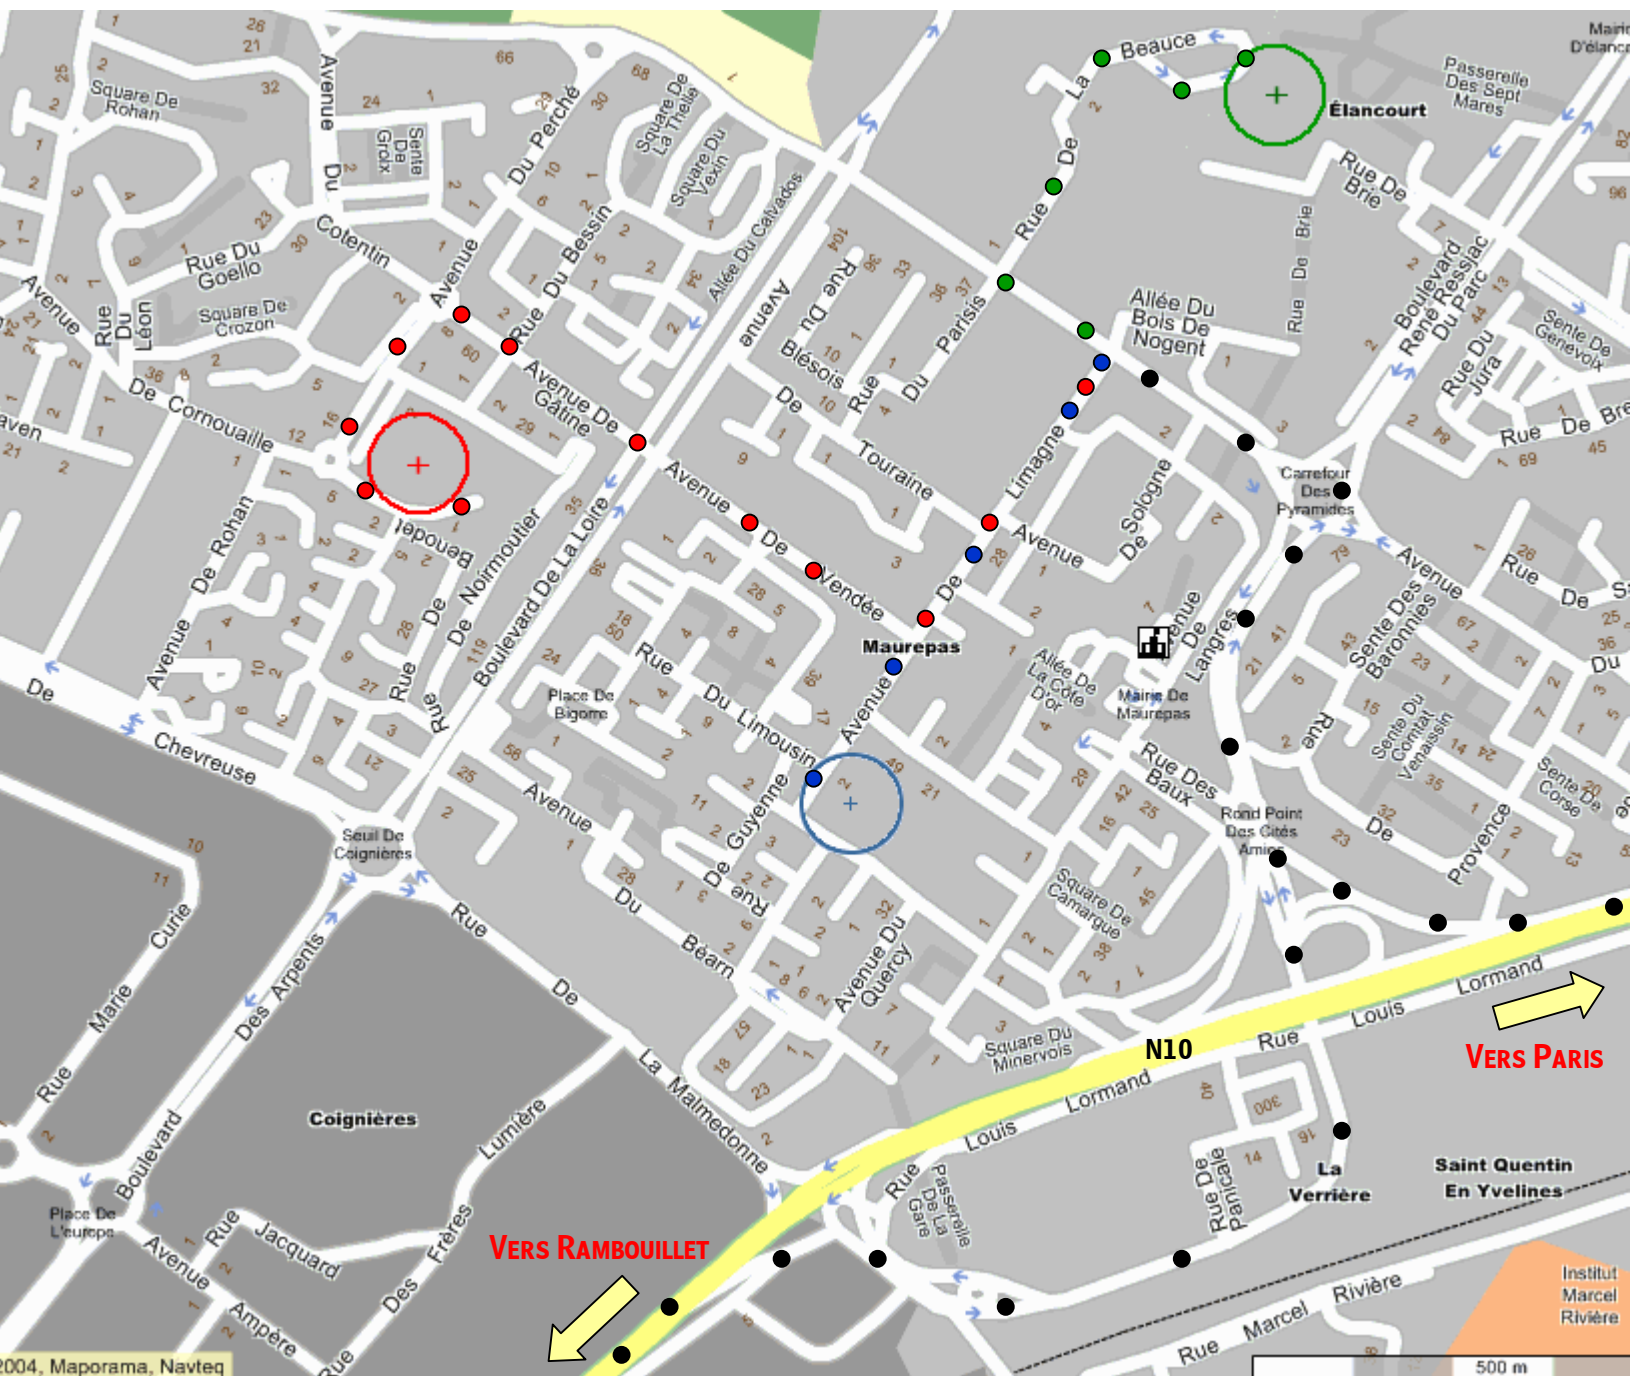

# PLAN D'ACCES AUX GYMNASES DU BC MAUREPAS

**GYMNASSE DE LA MALMEDONNE**  
**AVENUE DE ROUERGUE**  
**78310 MAUREPAS**  
**TÉL : 01-30-50-35-39**

**GYMNASSE DES BESSIÈRES**  
**1, RUE DU RAZ**  
**78310 MAUREPAS**  
**TÉL : 01-30-50-35-48**

**PALAIS DES SPORTS**  
**RUE GRENOUILLÈRE**  
**78990 ELANCOURT**  
**TÉL : 01-30-62-61-96**

- ➔ EN PROVENANCE DE RAMBOUILLET, SUR LA NATIONALE 10, SORTIE LA VERRIÈRE / GARE DE LA VERRIÈRE / MAUREPAS
- ➔ EN PROVENANCE DE PARIS / SAINT QUENTIN EN YVELINES, SUR LA NATIONALE 10, SORTIE MAUREPAS